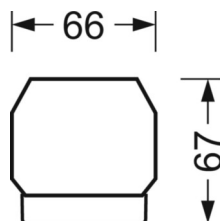

LIEN PROFOND

<https://www.regiolux.de/fr/article/19530027040>

Référence	LED 13000lm 840
ηLB	100 %
Φ ↓/↑	98 % / 2 %
UGR trans./long.	20.6 / 21.3

MÉCANIQUE

Couleur du boîtier	blanc signalisation RAL 9016
Cotes (Long.xLarg.xH/DxH)	2299mm x 55mm x 37mm
Poids (net)	2.45kg
Type de montage	Montage sur système de rail support, Structure lumineuse

Dimensions

L	2299 mm	Longueur
B	55 mm	Largeur
H	37 mm	Hauteur